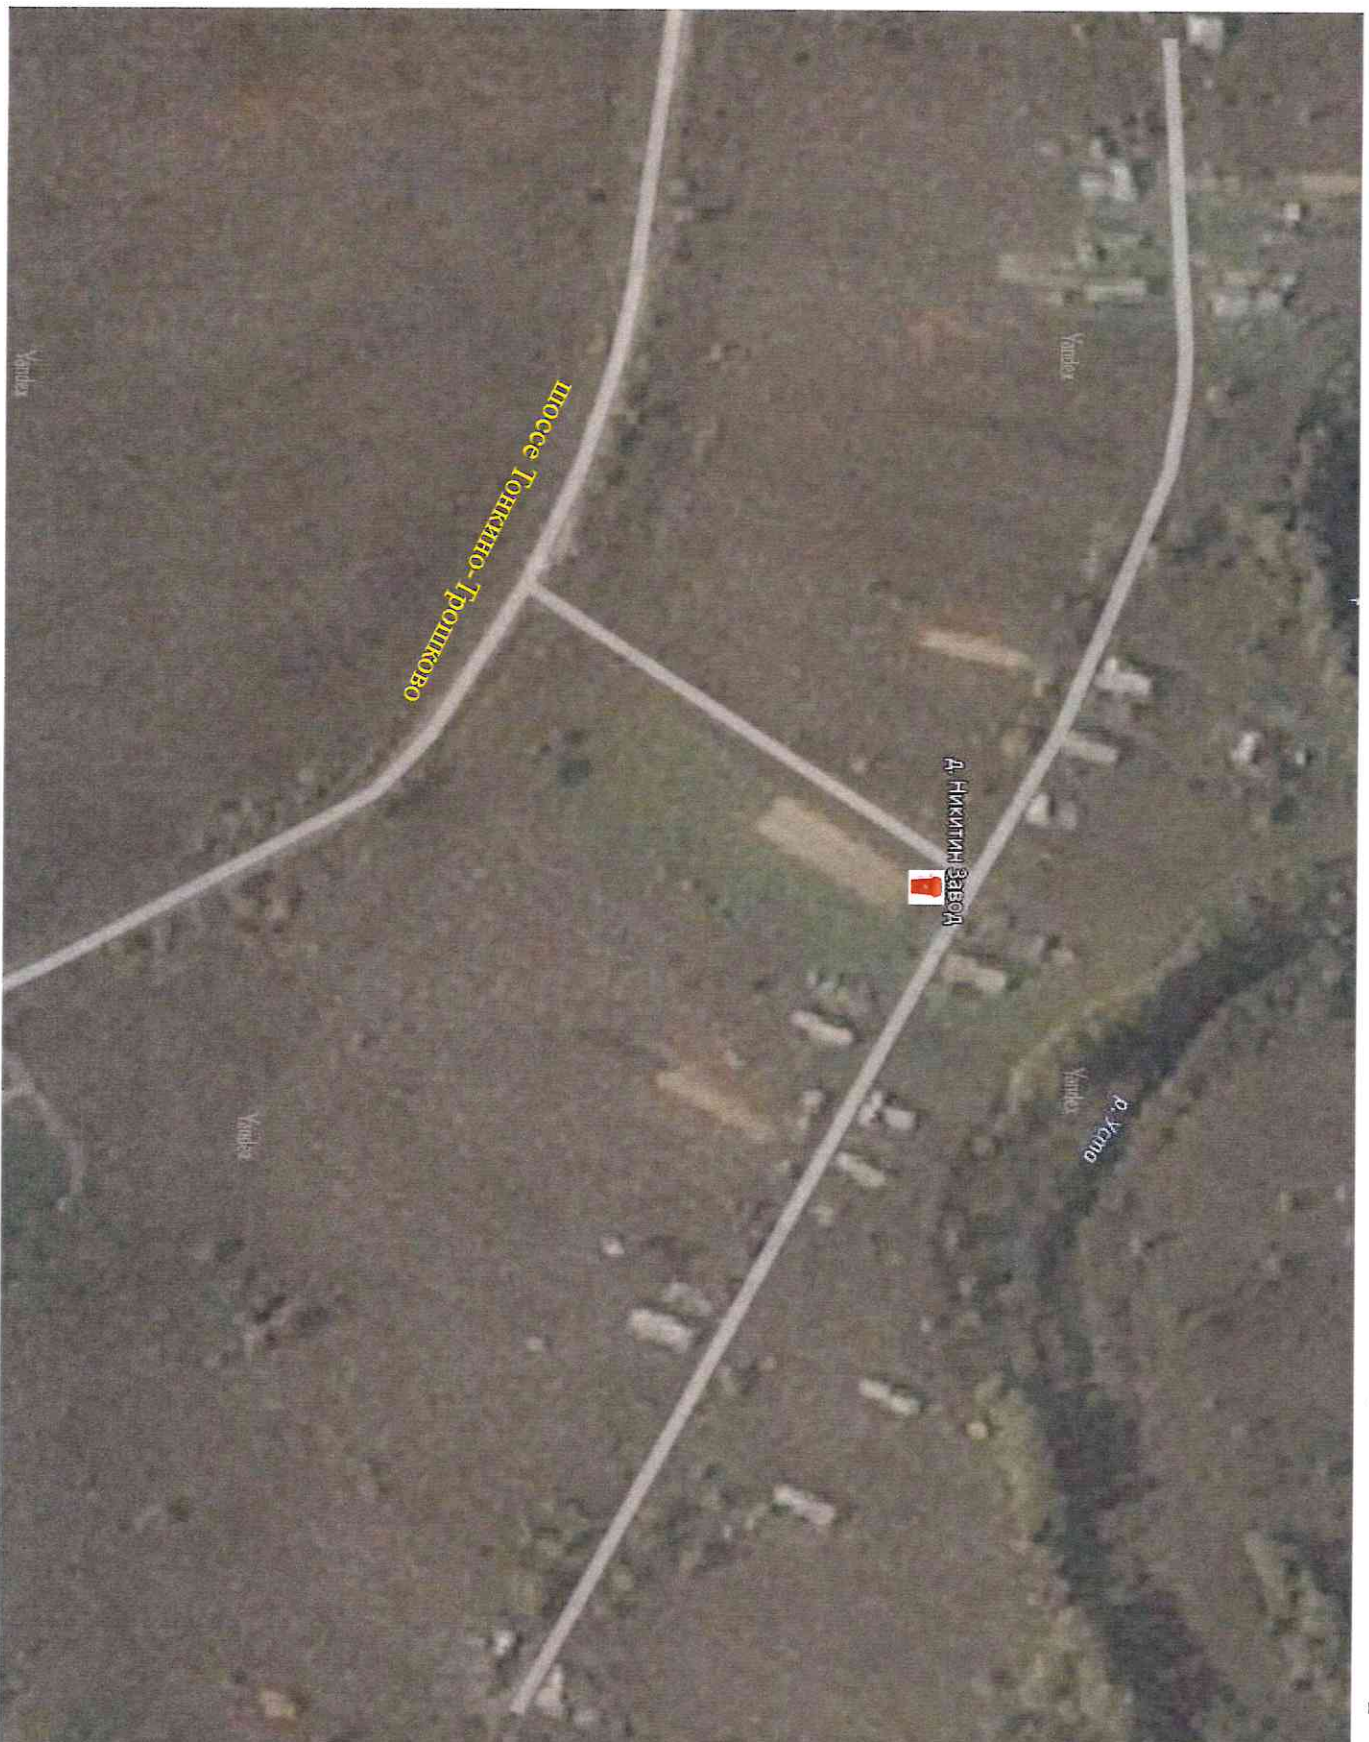

ПЛАН-СХЕМА

расположения мусорных баков в с. Пакали Тонкинского района Нижегородской области

Стороны горизонта:

Условные обозначения:

-  Места расположения мусорных баков
-  Места расположения магазинов

ПЛАН-СХЕМА

Стороны горизонта:

Условные обозначения:

-  Места расположения мусорных баков
-  Места расположения магазинов

ПЛАН-СХЕМА

расположения мусорных баков в д. Никитин Завод Тонкинского района Нижегородской области