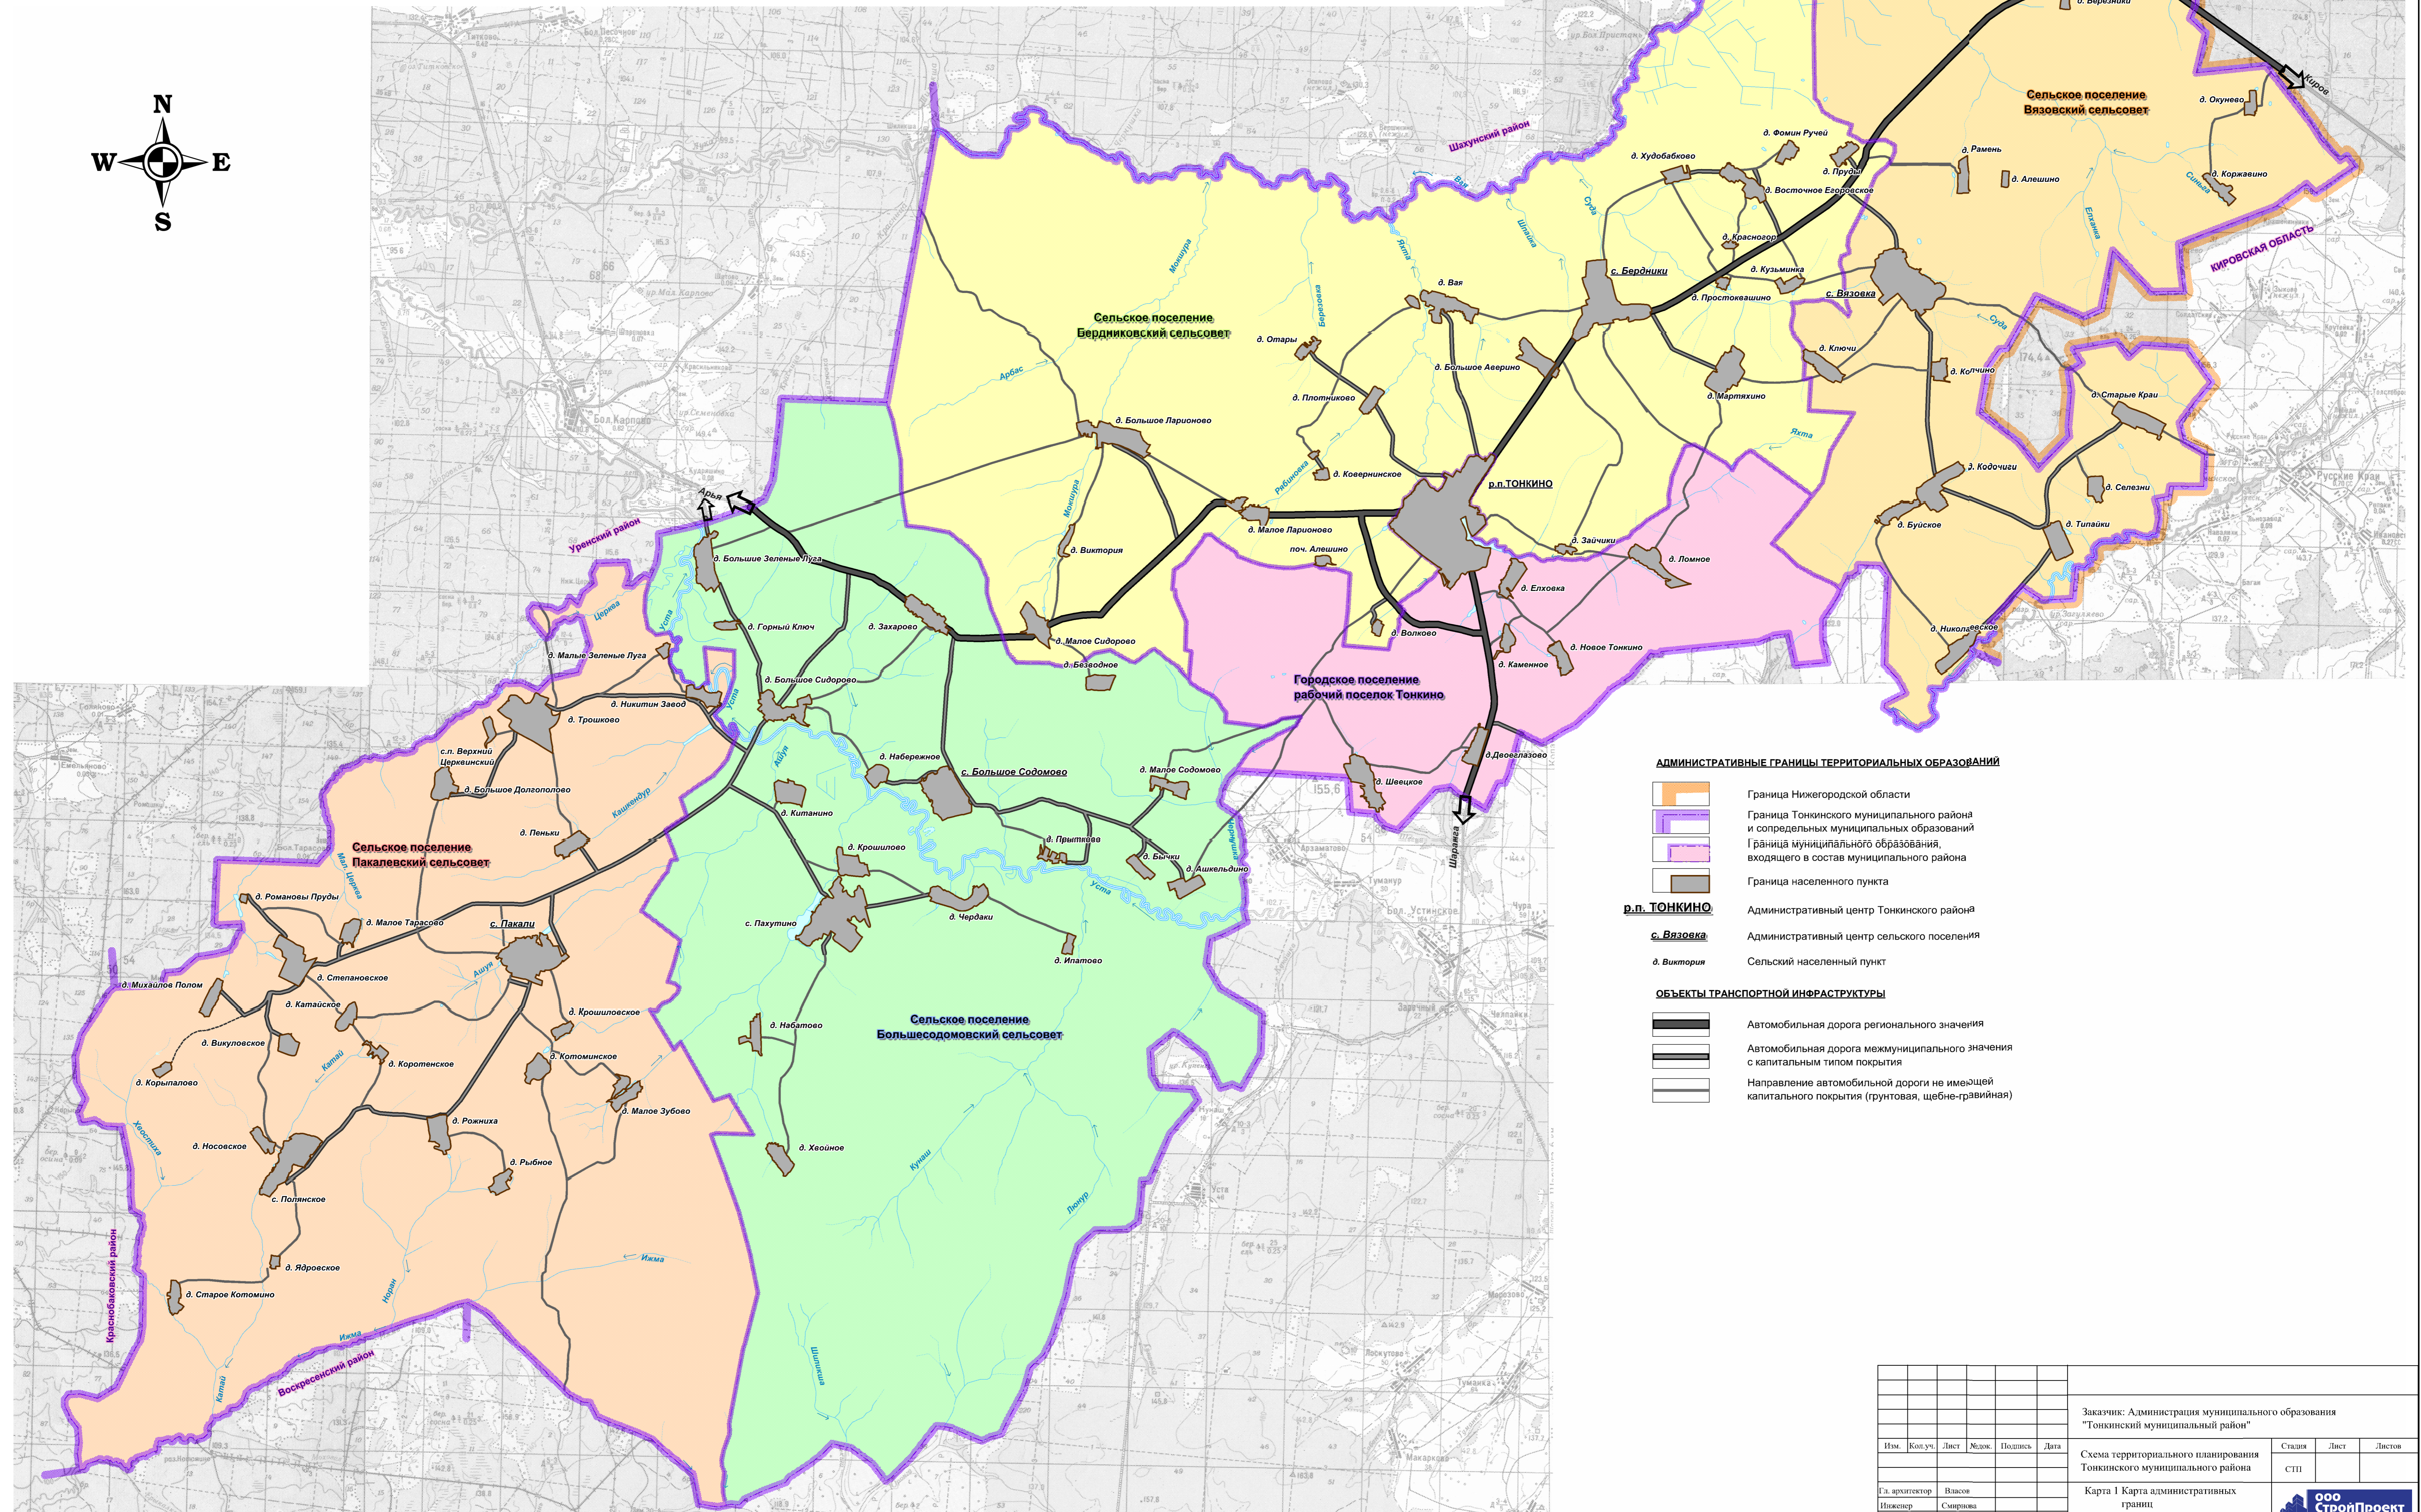

Схема территориального планирования Тонкинского муниципального района

Карты в составе материалов по обоснованию

Карта 1 - Карта административных границ

АДМИНИСТРАТИВНЫЕ ГРАНИЦЫ ТЕРРИТОРИАЛЬНЫХ ОБРАЗОВАНИЙ

- Граница Нижегородской области
- Граница Тонкинского муниципального района и сопредельных муниципальных образований
- Граница муниципального образования, входящего в состав муниципального района
- Граница населенного пункта
- р.п. ТОНКИНО** - Административный центр Тонкинского района
- с. Вязовка** - Административный центр сельского поселения
- д. Виктория** - Сельский населенный пункт

ОБЪЕКТЫ ТРАНСПОРТНОЙ ИНФРАСТРУКТУРЫ

- Автомобильная дорога регионального значения
- Автомобильная дорога межмуниципального значения с капитальным типом покрытия
- Направление автомобильной дороги не имеющей капитального покрытия (грунтовая, щебне-гравийная)

Заказчик: Администрация муниципального образования "Тонкинский муниципальный район"						Стр. 1	Лист 1	Листов 1
Изм.	Колуч.	Лист	Ждк.	Подпись	Дата	Схема территориального планирования Тонкинского муниципального района		
Гл. архитектор	Васов					Карта 1 Карта административных границ		
Инженер	Смирнова					ООО СтройПроект		
Нормоконтр.	Валков							