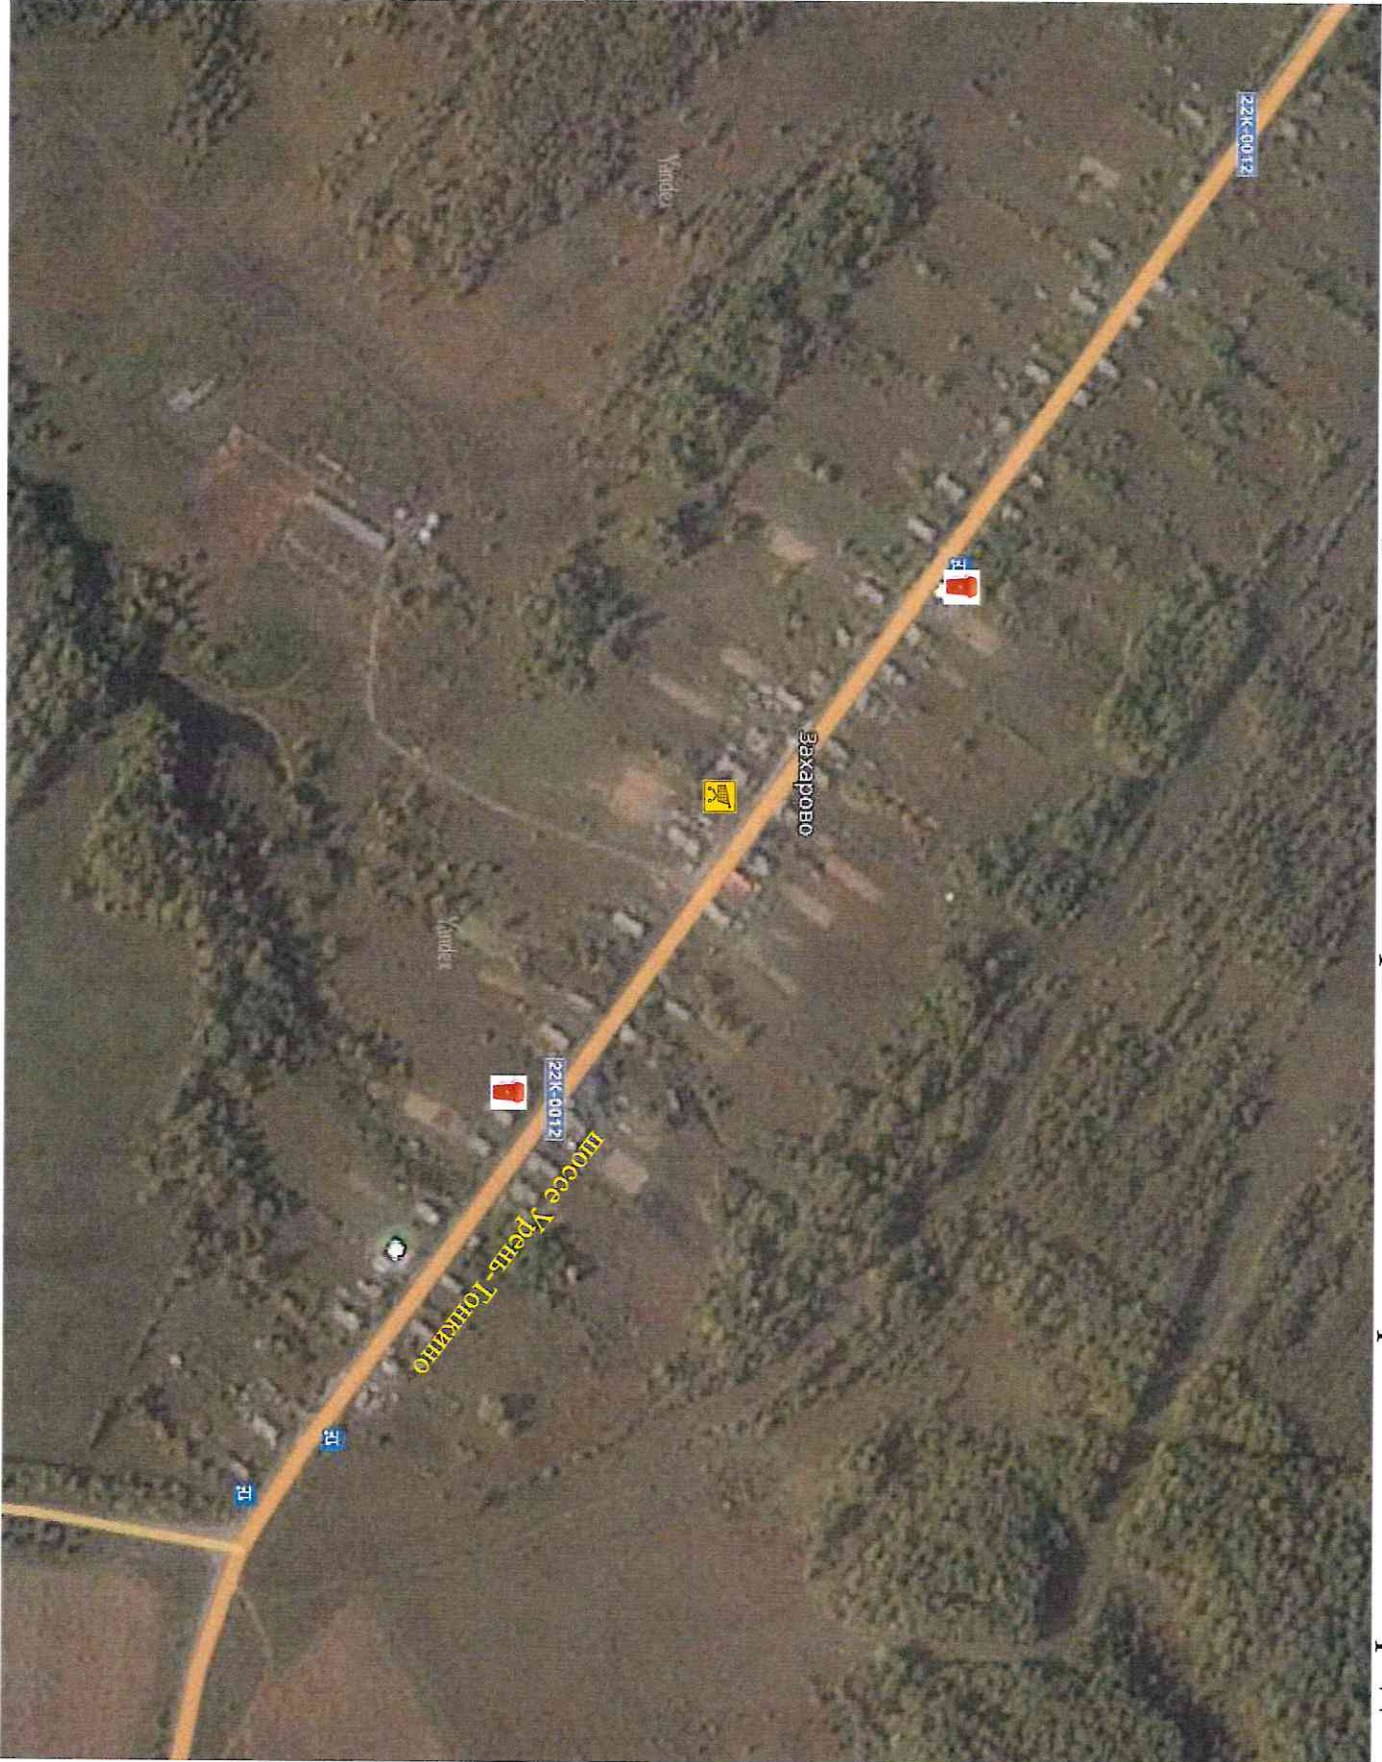

ПЛАН-СХЕМА

расположения мусорных баков в д. Захарово Тонкинского района Нижегородской области

Стороны горизонта:

Условные обозначения

Места расположения мусорных баков

Места расположения магазинов