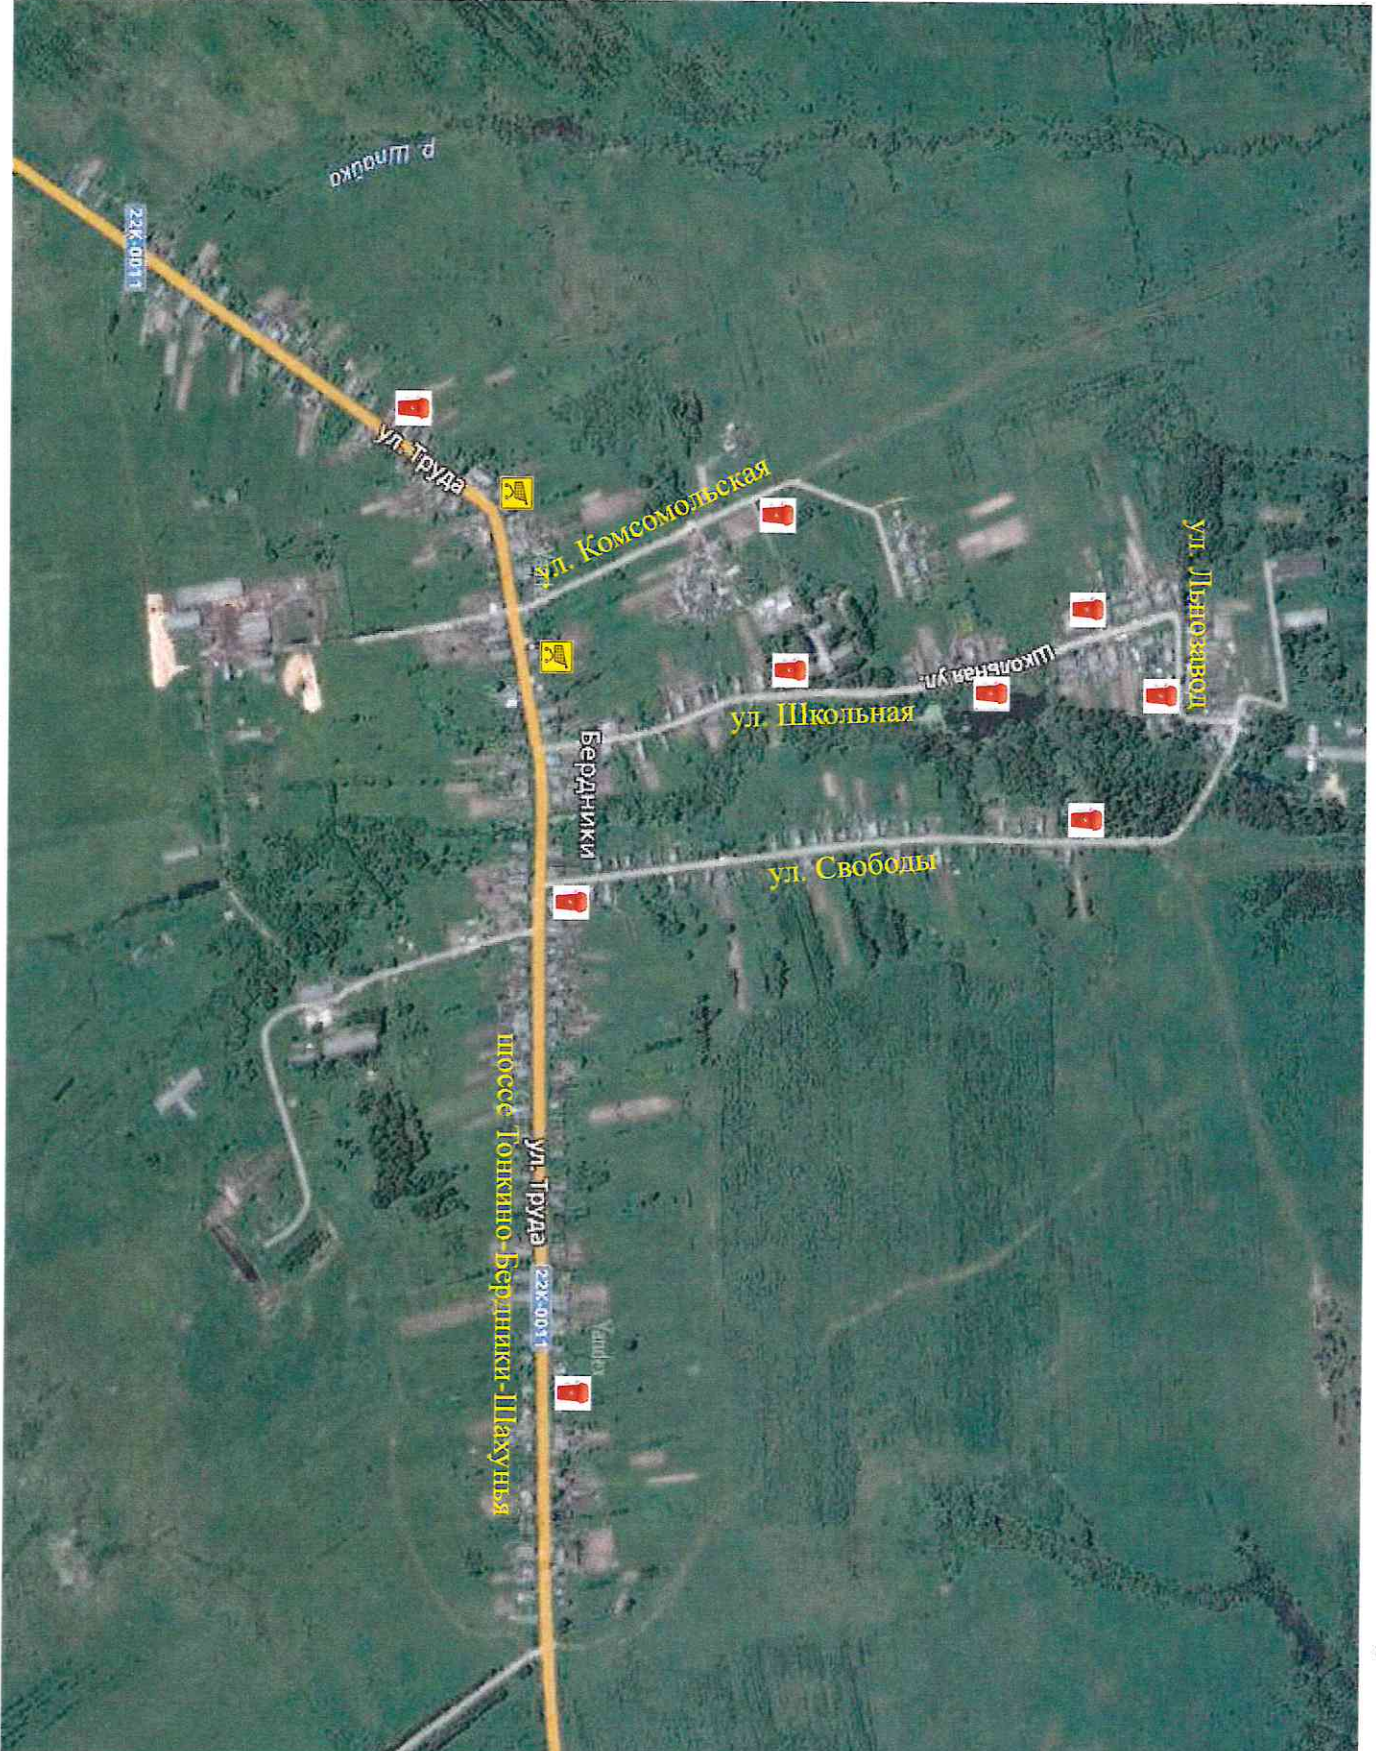

ПЛАН-СХЕМА

расположения мусорных баков в с. Бердники Тонкинского района Нижегородской области

Стороны горизонта:

Условные обозначения:

- Места расположения мусорных баков
- Места расположения магазинов