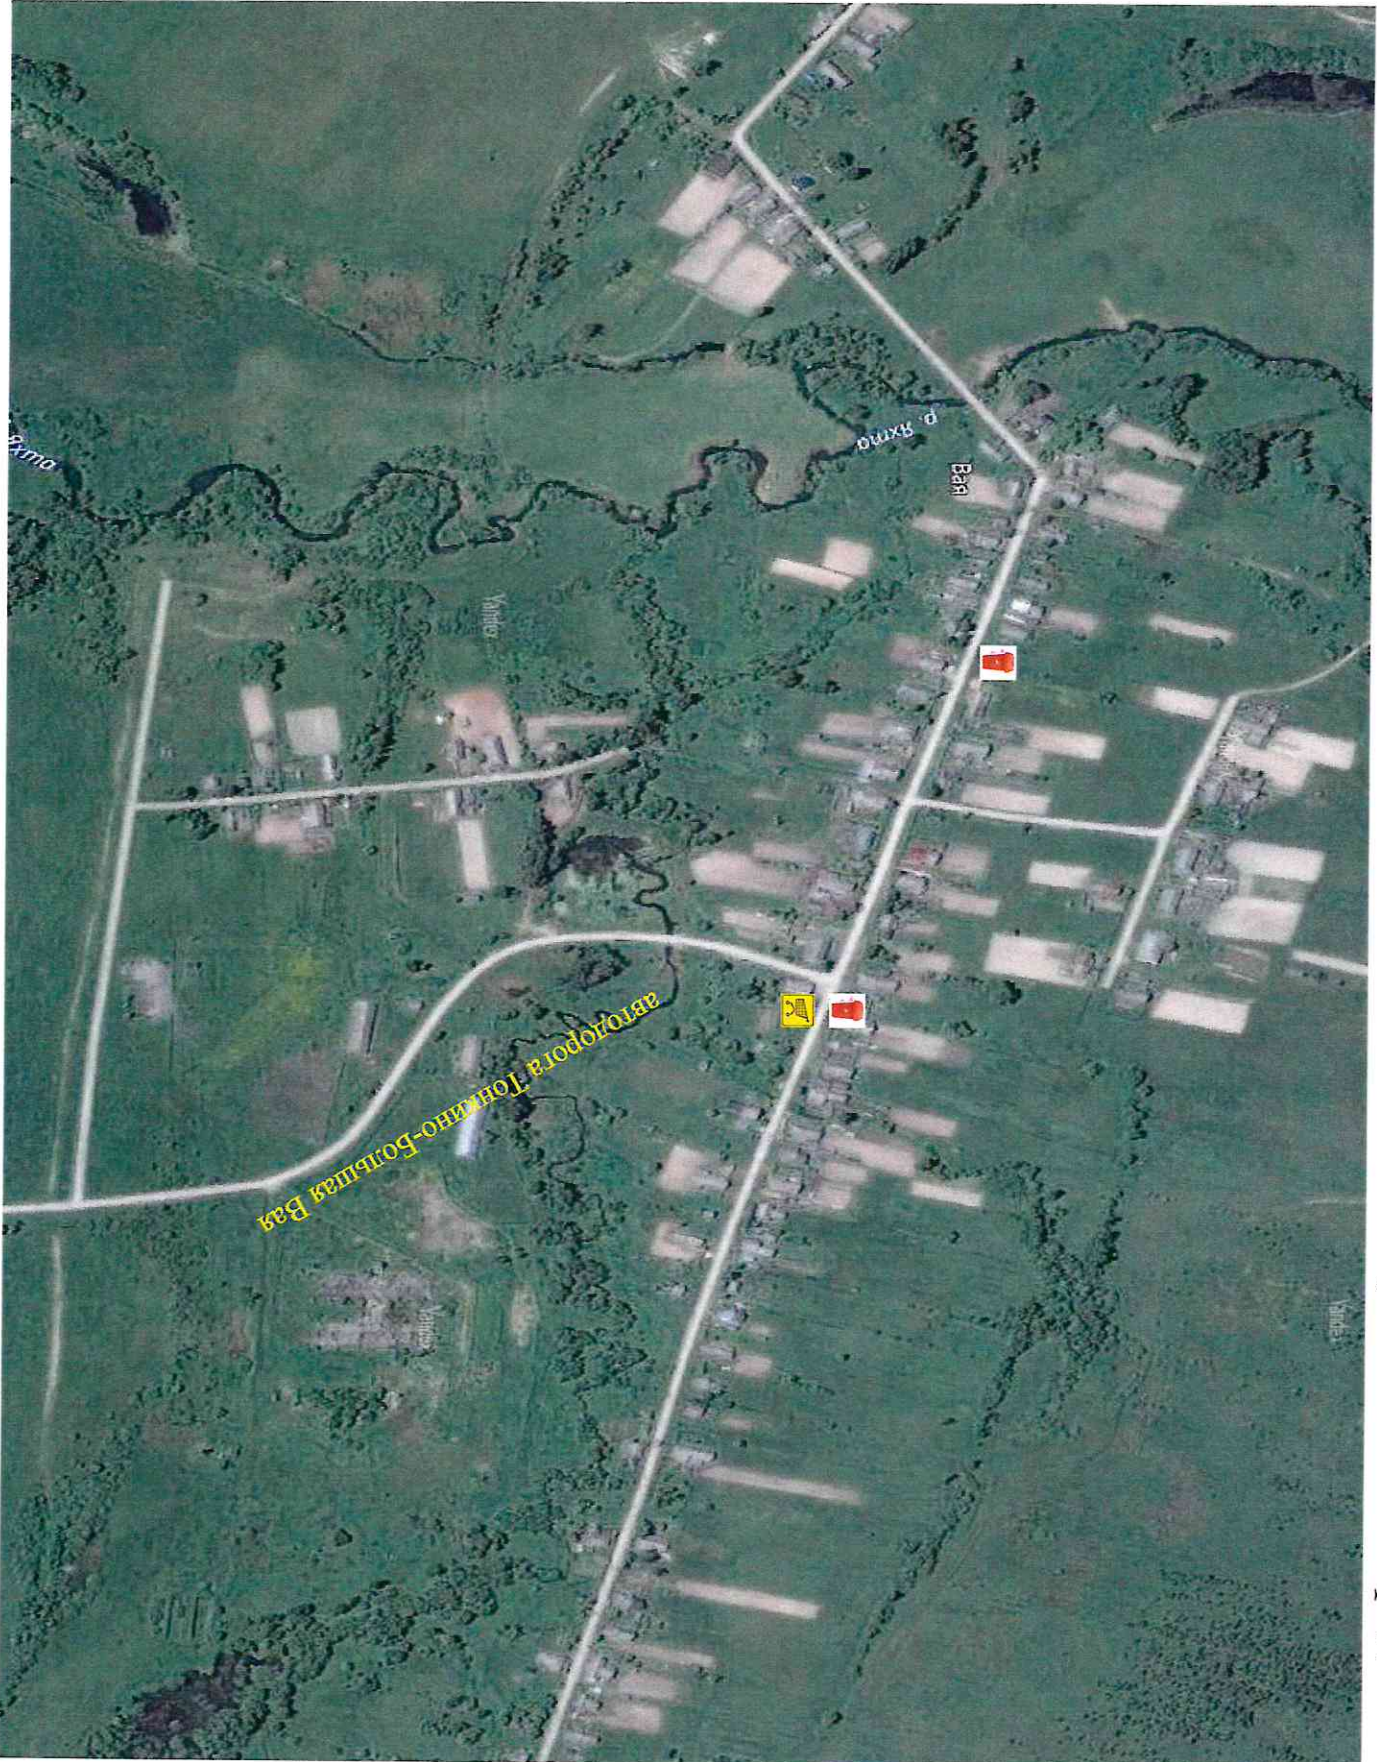

ПЛАН-СХЕМА

расположения мусорных баков в д. Вая Тонкинского района Нижегородской области

Стороны горизонта:

Условные обозначения:

Места расположения мусорных баков

Места расположения магазинов