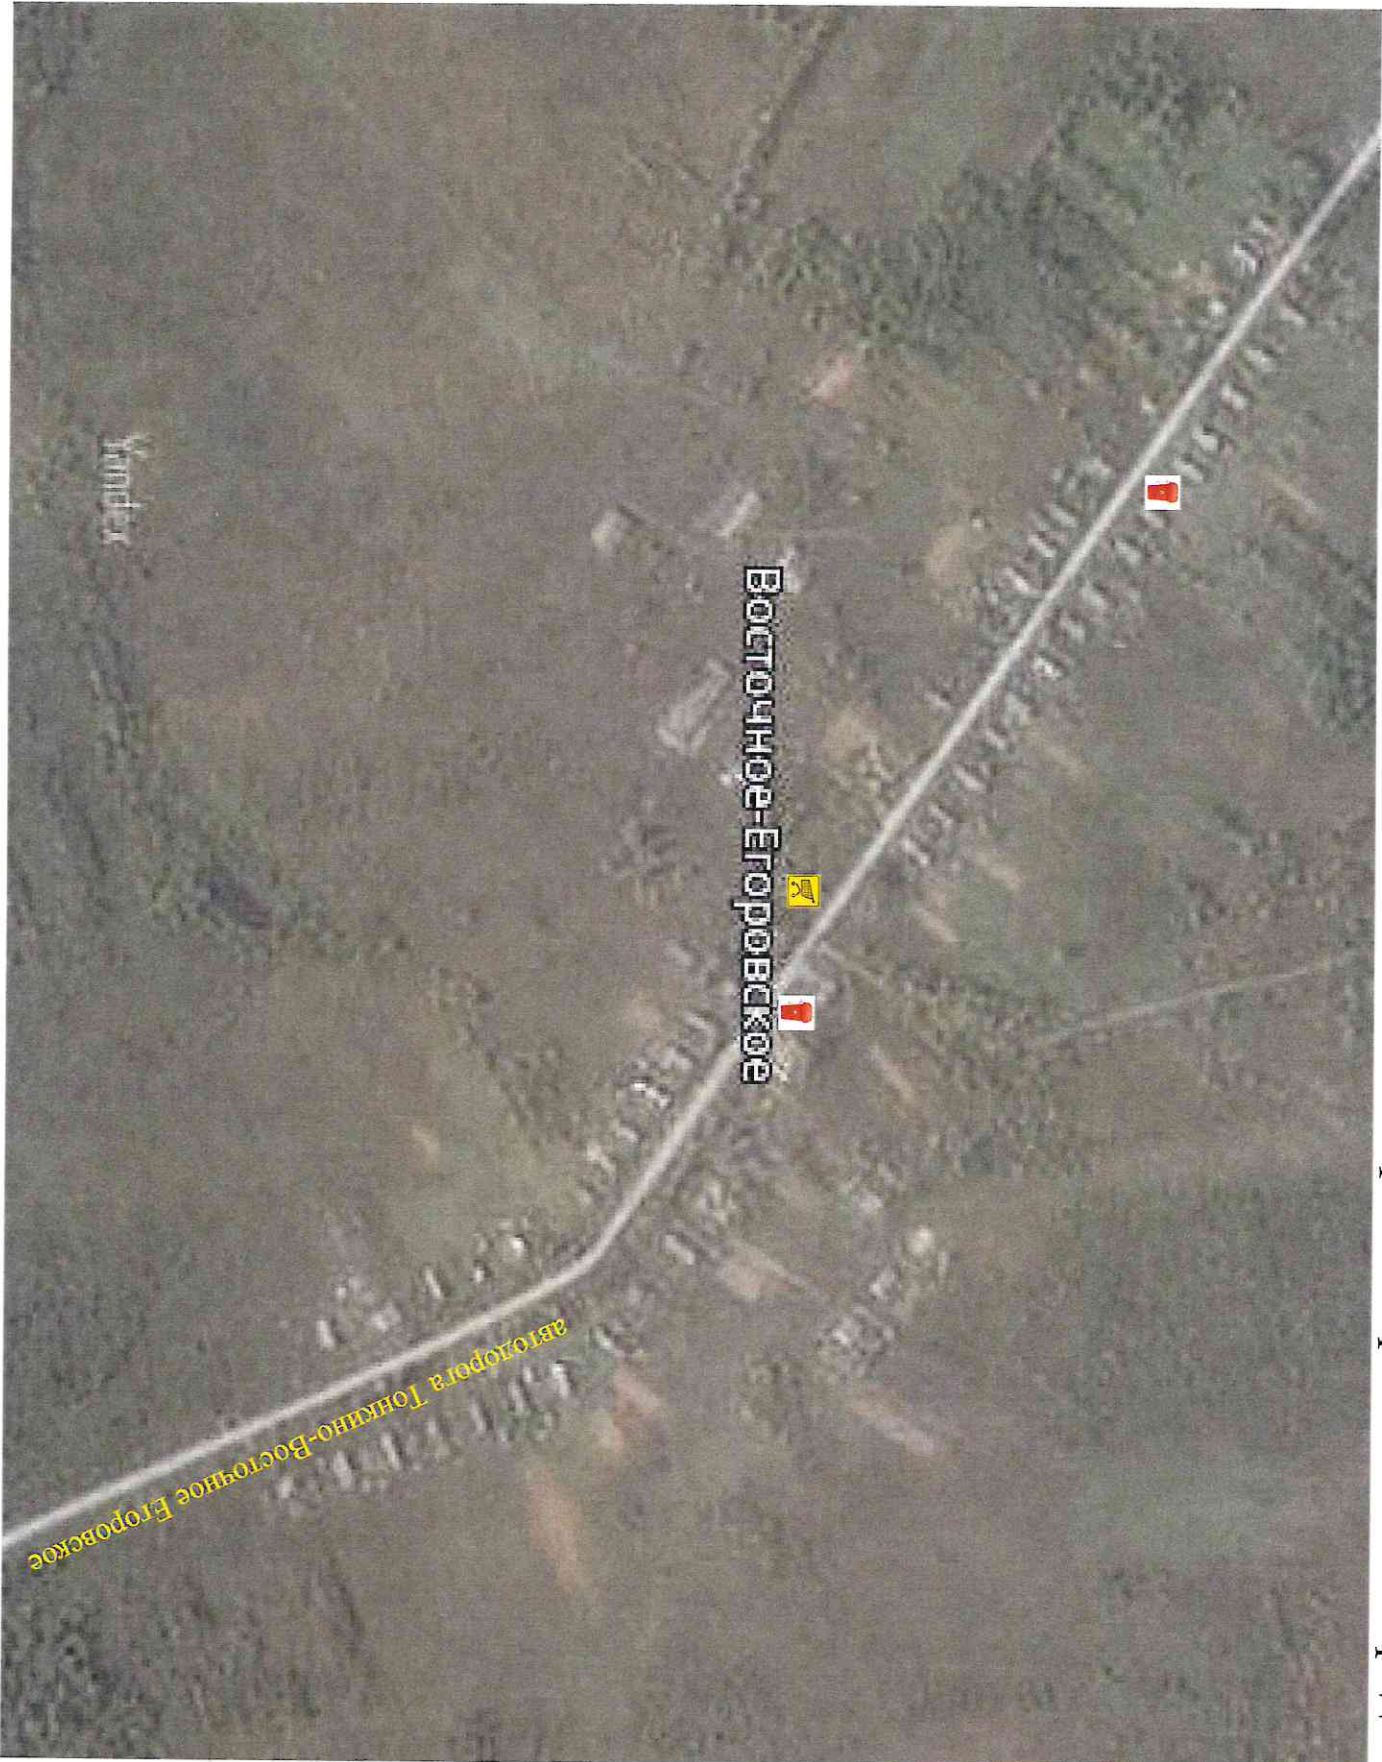

# ПЛАН-СХЕМА

расположения мусорных баков в д. Восточное Егоровское района Нижегородской области

Стороны горизонта:

Условные обозначения:

-  Места расположения мусорных баков
-  Места расположения магазинов